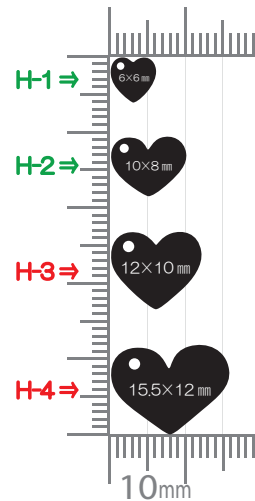

Square

カン付き①

Round Jumping

ハート

Heart

スター

Star

※緑字は **small**、赤字は **big** のカテゴリーになります。

※ 定形型（有り型）利用の注意点 ※

- ①: 定形型利用とは 弊社にある、プレートの輪郭を成形するための抜き型を利用すること
上記を使用する場合、「金型代」でかかる費用を軽減できます。
- ②: 表示寸法に関して 参考として表記しておりますので、「約」としてご参照ください。
プリントアウトして原寸大を確認する場合は、印刷設定の「ページの拡大 / 縮小」を「なし」にして印刷してください。
尚、実際の製品は設定寸法から若干 (0.数ミリ) の誤差が出ます。