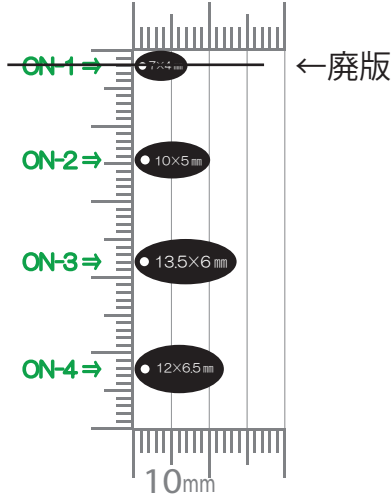

定形型（有り型）一覧

楕円形（細）

Oval-Narrow