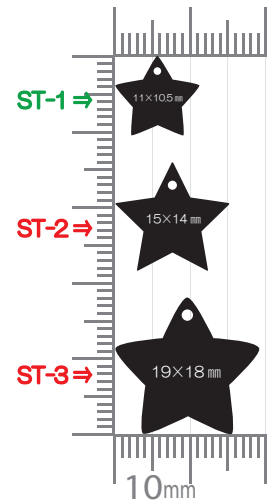

Square

カン付き①

Round Jumping

ハート

Heart

スター

Star

※緑字は **small**、赤字は **big** のカテゴリーになります。

※ 定形型（有り型）利用の注意点 ※

- ①: 定形型利用とは 弊社にある、プレートの輪郭を成形するための抜き型を利用すること
上記を使用する場合、「金型代」でかかる費用を軽減できます。
- ②: 表示寸法に関して 参考として表記しておりますので、「約」としてご参照ください。
プリントアウトして原寸大を確認する場合は、印刷設定の「ページの拡大 / 縮小」を「なし」にして印刷してください。
尚、実際の製品は設定寸法から若干 (0.数ミリ) の誤差が出ます。