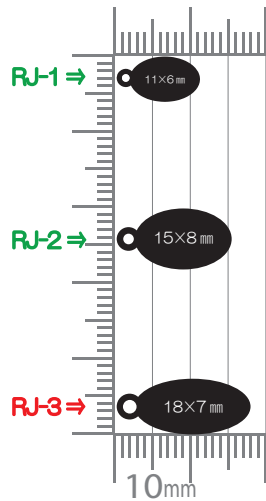

Square

カン付き①

Round Jumping

ハート

Heart

スター

Star

※緑字は **small**、赤字は **big** のカテゴリーになります。

※ 定形型（有り型）利用の注意点 ※

- ①: 定形型利用とは 弊社にある、プレートの輪郭を成形するための抜き型を利用すること
上記を使用する場合、「金型代」でかかる費用を軽減できます。
- ②: 表示寸法に関して 参考として表記しておりますので、「約」としてご参照ください。
プリントアウトして原寸大を確認する場合は、印刷設定の「ページの拡大 / 縮小」を「なし」にして印刷してください。
尚、実際の製品は設定寸法から若干 (0.数ミリ) の誤差が出ます。