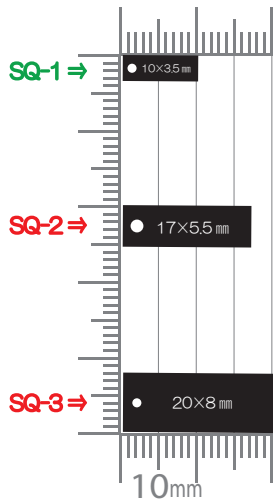

Square

カン付き①

Round Jumping

ハート

Heart

スター

Star

※緑字は **small**、赤字は **big** のカテゴリーになります。

※ 定形型（有り型）利用の注意点 ※

- ①: 定形型利用とは 弊社にある、プレートの輪郭を成形するための抜き型を利用すること
上記を使用する場合、「金型代」でかかる費用を軽減できます。
- ②: 表示寸法に関して 参考として表記しておりますので、「約」としてご参照ください。
プリントアウトして原寸大を確認する場合は、印刷設定の「ページの拡大 / 縮小」を「なし」にして印刷してください。
尚、実際の製品は設定寸法から若干 (0.数ミリ) の誤差が出ます。