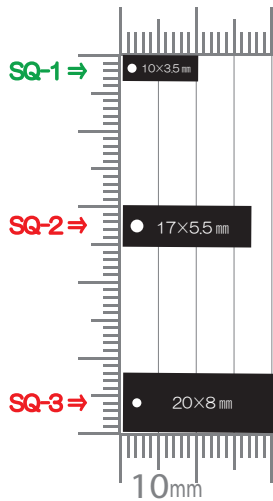

Square

カン付き①

Round Jumping

ハート

Heart

スター

Star

※緑字は **small**、赤字は **big** のカテゴリーになります。

※ 定形型 (有り型) 利用の注意点 ※

- ①: 定形型利用とは 弊社にある、プレートの輪郭を成形するための抜き型を利用すること
オリジナル作成の場合、通常「金型代」の中に含みご負担いただく費用を ¥5,000 程度 軽減できます。
- ②: 表示寸法に関して 参考として表記しておりますので、「約」としてご参照ください。
プリントアウトして原寸大を確認する場合は、印刷設定の「ページの拡大 / 縮小」を「なし」にして印刷してください。
尚、実際の製品は設定寸法から若干 (0.数ミリ) の誤差が出ます。