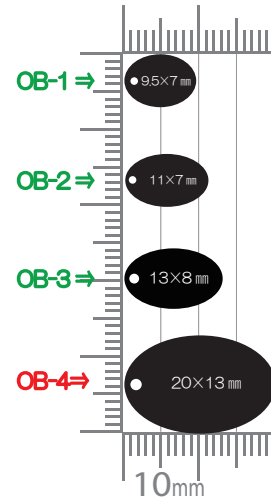

楕円形（太）

Oval-Bold