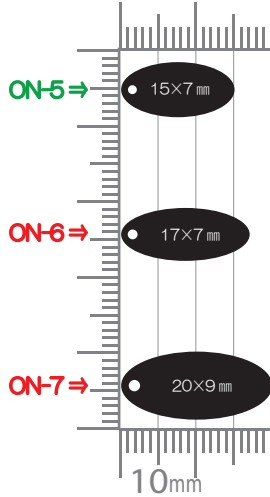

楕円形 (細②)

Oval-Narrow