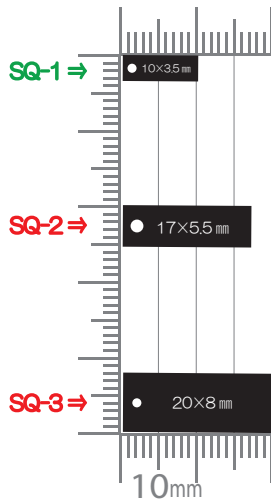

Square

カン付き①

Round Jumping

ハート

Heart

スター

Star

※緑字は **small**、赤字は **big** のカテゴリーになります。

## ※ 定形型（有り型）利用の注意点 ※

- ①: 定形型利用とは 弊社にある、プレートの輪郭を成形するための抜き型を利用すること  
上記を使用する場合、「金型代」でかかる費用を軽減できます。
- ②: 表示寸法に関して 参考として表記しておりますので、「約」としてご参照ください。  
プリントアウトして原寸大を確認する場合は、印刷設定の「ページの拡大 / 縮小」を「なし」にして印刷してください。  
尚、実際の製品は設定寸法から若干 (0.数ミリ) の誤差が出ます。