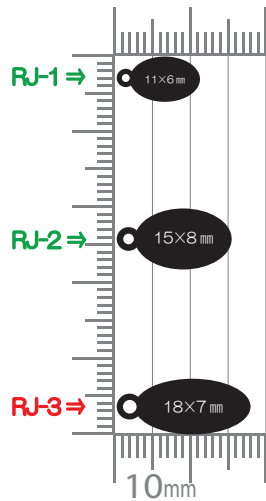

Square

カン付き①

Round Jumping

ハート

Heart

スター

Star

※緑字は **small**、赤字は **big** のカテゴリーになります。

## ※ 定形型（有り型）利用の注意点 ※

- ①: 定形型利用とは 弊社にある、プレートの輪郭を成形するための抜き型を利用すること  
上記を使用する場合、「金型代」でかかる費用を軽減できます。
- ②: 表示寸法に関して 参考として表記しておりますので、「約」としてご参照ください。  
プリントアウトして原寸大を確認する場合は、印刷設定の「ページの拡大 / 縮小」を「なし」にして印刷してください。  
尚、実際の製品は設定寸法から若干 (0.数ミリ) の誤差が出ます。