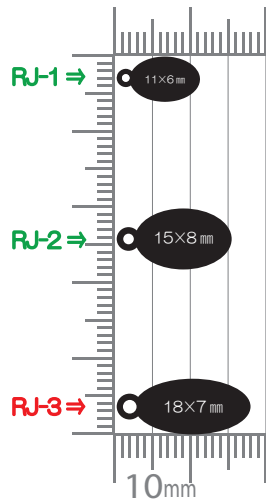

Square

カン付き①

Round Jumping

ハート

Heart

スター

Star

※緑字は **small**、赤字は **big** のカテゴリーになります。

※ 定形型 (有り型) 利用の注意点 ※

- ①: 定形型利用とは 弊社にある、プレートの輪郭を成形するための抜き型を利用すること
オリジナル作成の場合、通常「金型代」の中に含みご負担いただく費用を ¥5,000 程度 軽減できます。
- ②: 表示寸法に関して 参考として表記しておりますので、「約」としてご参照ください。
プリントアウトして原寸大を確認する場合は、印刷設定の「ページの拡大 / 縮小」を「なし」にして印刷してください。
尚、実際の製品は設定寸法から若干 (0.数ミリ) の誤差が出ます。