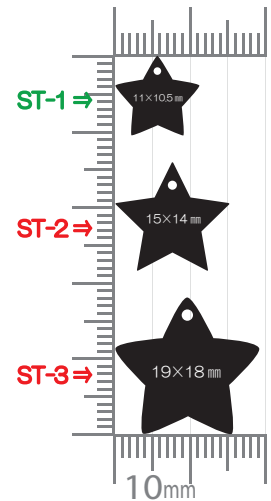

Square

カン付き①

Round Jumping

ハート

Heart

スター

Star

※緑字は **small**、赤字は **big** のカテゴリーになります。

※ 定形型 (有り型) 利用の注意点 ※

- ①: 定形型利用とは 弊社にある、プレートの輪郭を成形するための抜き型を利用すること
オリジナル作成の場合、通常「金型代」の中に含みご負担いただく費用を ¥5,000 程度 軽減できます。
- ②: 表示寸法に関して 参考として表記しておりますので、「約」としてご参照ください。
プリントアウトして原寸大を確認する場合は、印刷設定の「ページの拡大 / 縮小」を「なし」にして印刷してください。
尚、実際の製品は設定寸法から若干 (0.数ミリ) の誤差が出ます。