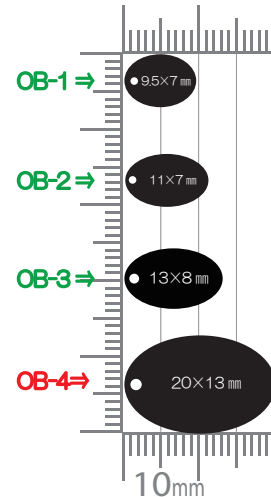

楕円形 (太)

Oval-Bold