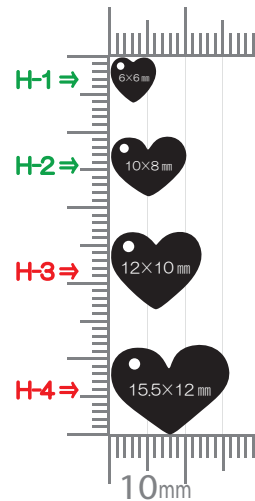

Square

カン付き①

Round Jumping

ハート

Heart

スター

Star

※緑字は **small**、赤字は **big** のカテゴリーになります。

※ 定形型 (有り型) 利用の注意点 ※

- ①: 定形型利用とは 弊社にある、プレートの輪郭を成形するための抜き型を利用すること
オリジナル作成の場合、通常「金型代」の中に含みご負担いただく費用を ¥5,000 程度 軽減できます。
- ②: 表示寸法に関して 参考として表記しておりますので、「約」としてご参照ください。
プリントアウトして原寸大を確認する場合は、印刷設定の「ページの拡大 / 縮小」を「なし」にして印刷してください。
尚、実際の製品は設定寸法から若干 (0.数ミリ) の誤差が出ます。