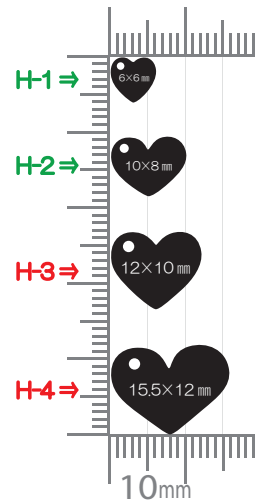

Square

カン付き①

Round Jumping

ハート

Heart

スター

Star

※緑字は **small**、赤字は **big** のカテゴリーになります。

## ※ 定形型（有り型）利用の注意点 ※

- ①: 定形型利用とは 弊社にある、プレートの輪郭を成形するための抜き型を利用すること  
上記を使用する場合、「金型代」でかかる費用を軽減できます。
- ②: 表示寸法に関して 参考として表記しておりますので、「約」としてご参照ください。  
プリントアウトして原寸大を確認する場合は、印刷設定の「ページの拡大 / 縮小」を「なし」にして印刷してください。  
尚、実際の製品は設定寸法から若干 (0.数ミリ) の誤差が出ます。