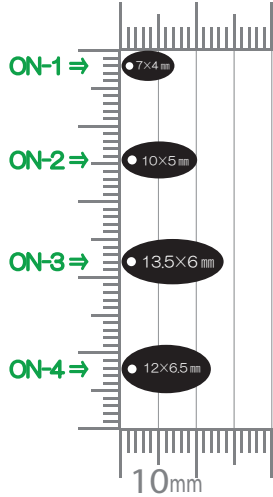

定形型 (有り型) 一覧

楕円形 (細)

Oval-Narrow