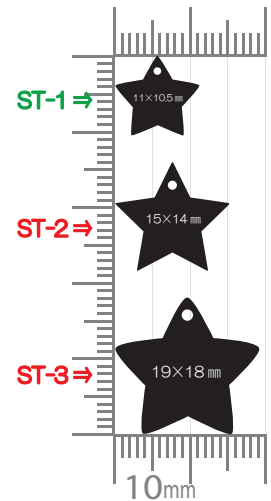

Square

カン付き①

Round Jumping

ハート

Heart

スター

Star

※緑字は **small**、赤字は **big** のカテゴリーになります。

## ※ 定形型（有り型）利用の注意点 ※

- ①: 定形型利用とは 弊社にある、プレートの輪郭を成形するための抜き型を利用すること  
上記を使用する場合、「金型代」でかかる費用を軽減できます。
- ②: 表示寸法に関して 参考として表記しておりますので、「約」としてご参照ください。  
プリントアウトして原寸大を確認する場合は、印刷設定の「ページの拡大 / 縮小」を「なし」にして印刷してください。  
尚、実際の製品は設定寸法から若干 (0.数ミリ) の誤差が出ます。