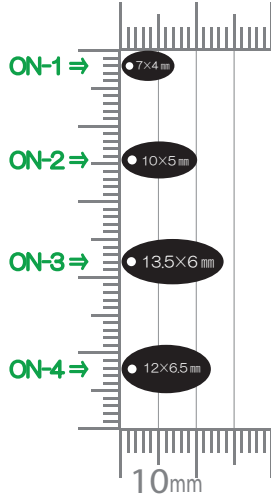

定形型（有り型）一覧

楕円形（細）

Oval-Narrow