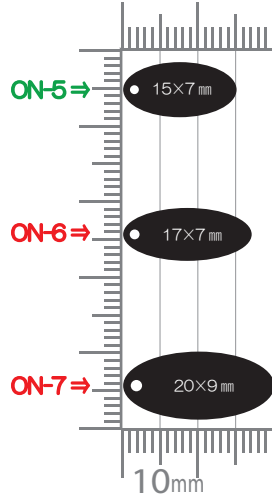

楕円形（細②）

Oval-Narrow